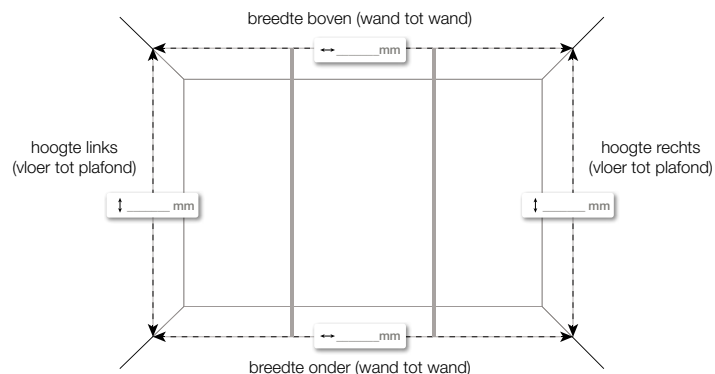

Deurpaneel 10 mm
265 x 103 cm
EAN 8718848191225

Eiken houtstuctuur*:

combinatie 2 kleuren voor/achter

Eiken
naturel

Nevis eiken

Deurpaneel 10 mm
265 x 103 cm
EAN 8718848191232

*vraag een medewerker dit artikel voor u te bestellen

Inmeten

Meet de ruimte waar het Advance-kastsysteem wordt geplaatst op 4 plaatsen. De breedte boven en onder, de hoogte links en rechts. Houdt rekening met de eventueel nog te plaatsen vloeren, stuckwerk, plinten, stopcontacten, etc.