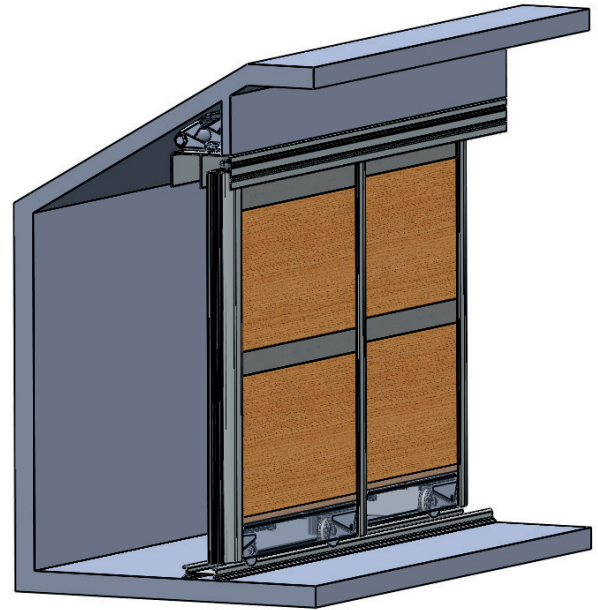

ADVANCE[®]

sliding door wardrobe systems

MONTAGE-INSTRUCTIE SCHUIN PLAFOND STEUN SET/2 DESIGN/DELUXE/THIN

Hartelijk gefeliciteerd met de aankoop van uw Advance Design Schuifdeursysteem. In deze handleiding wordt u in een aantal eenvoudige stappen uitgelegd hoe de schuin plafond steunen geïnstalleerd moeten worden.