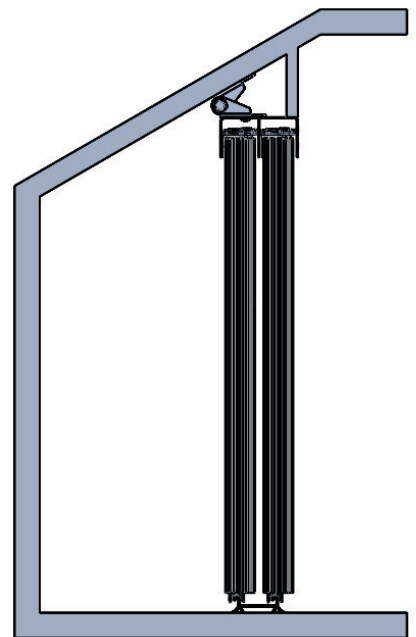

ADVANCE[®]

sliding door wardrobe systems

MONTAGE-INSTRUCTIE SCHUIN PLAFOND STEUN SET/2 DESIGN/DELUXE/THIN

Hartelijk gefeliciteerd met de aankoop van uw Advance Design Schuifdeursysteem. In deze handleiding wordt u in een aantal eenvoudige stappen uitgelegd hoe de schuin plafond steunen geïnstalleerd moeten worden.